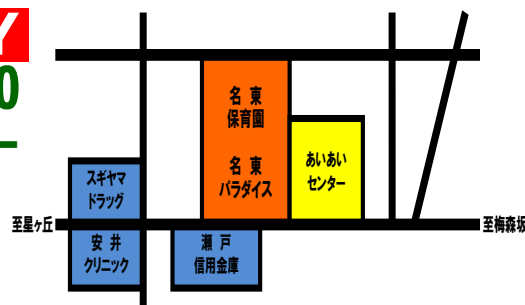

社会福祉法人

フジ
福祉会

●会い・合い・逢い・愛がつまったいろんな世代が交流できる一日●

第24回

あいあいフェスティバル

2018

2018.10.28 | **SUNDAY** 13:00~16:30

会場:名東保育園 名東パラダイス あいあいセンター

●入場無料 ●雨天中止

園庭 フリーマーケット・模擬店・東邦高校バトントワリング部

出演 ダンス・演奏・パフォーマンス・地域出演者多数

展示 地域の方々・デイサービス利用者・保育園児作品

【主催】社会福祉法人フジ福祉会

地下鉄星ヶ丘より幹星丘1 梅森荘行き
西山住宅 または 山ノ神下車 徒歩3分

●駐車場はございません

お問合せ・お申込み 701-2644(事務局)